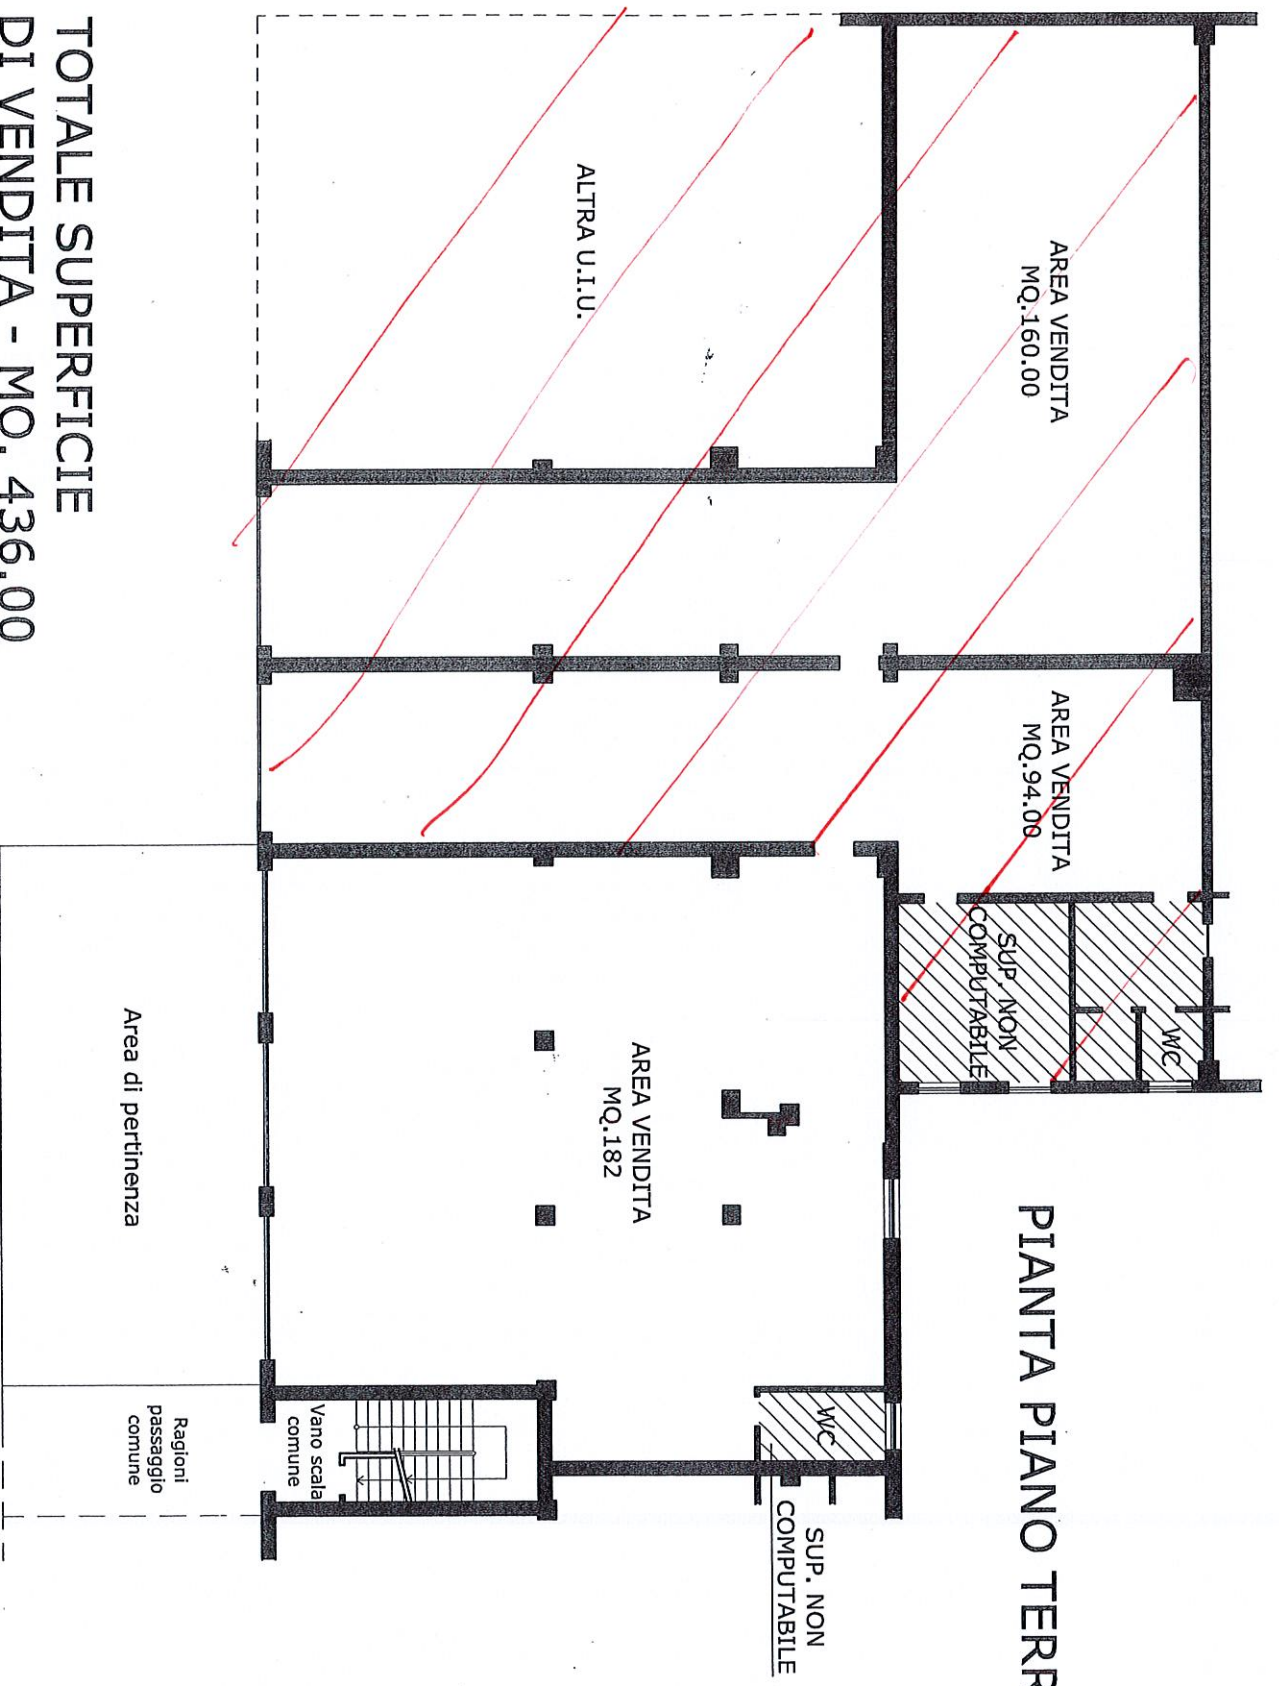

PIANTA PIANO TERRA

**TOTALE SUPERFICIE
DI VENDITA - MQ. 436.00**